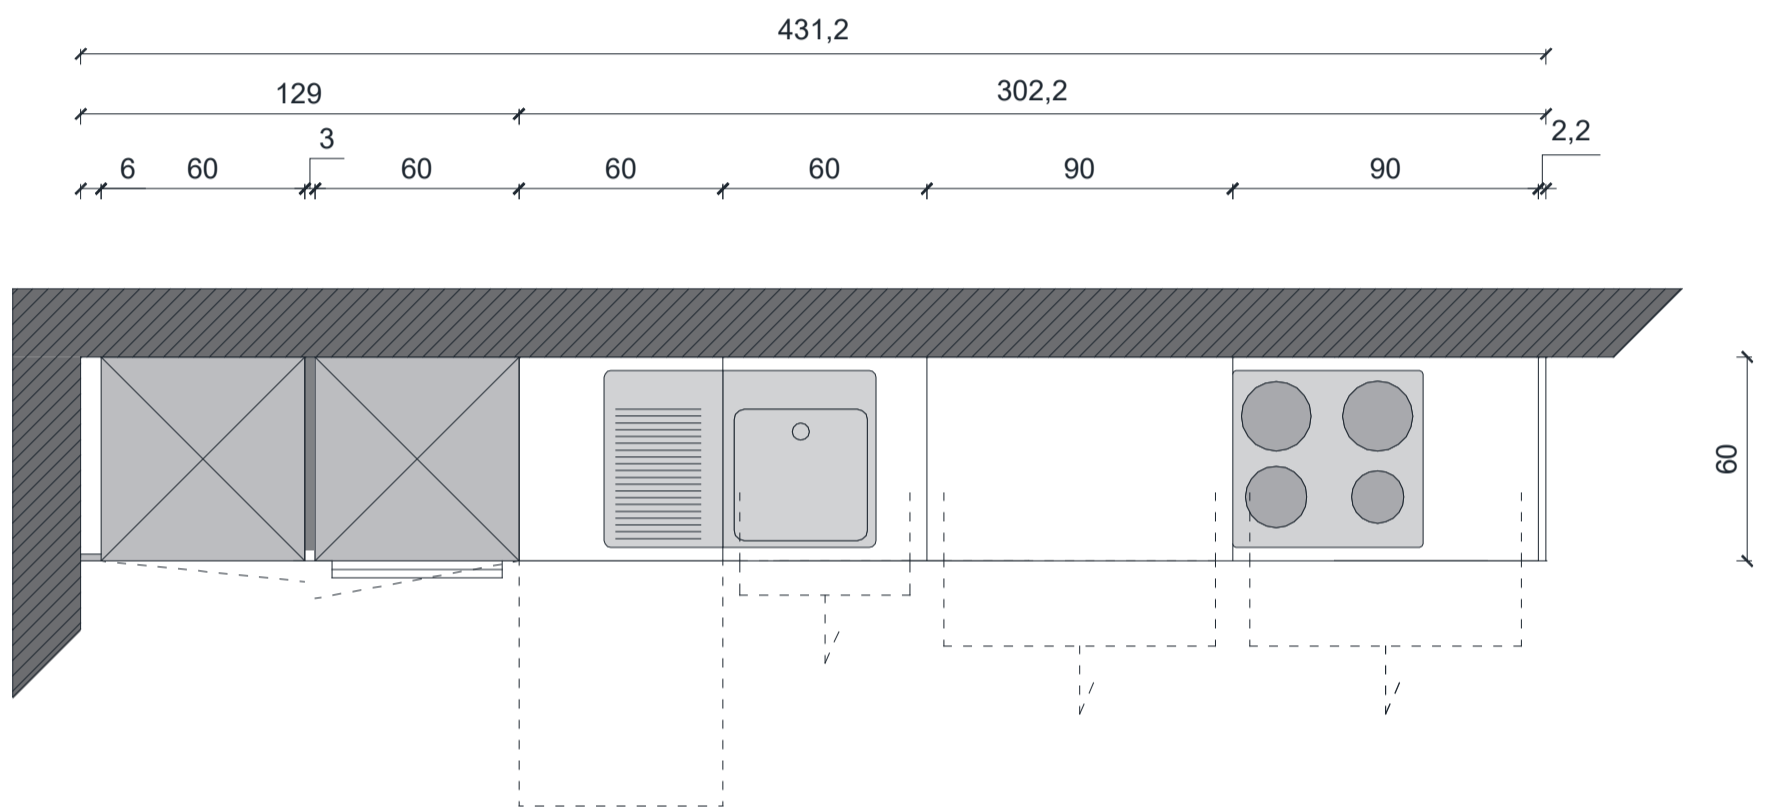

TLORIS

Na voljo v različnih materialih, barvah, različno notranjo opremo in možnostjo prilagoditve prostoru.

CENA

kompozicije lesenga dela kuhinje s pultom od

4.950€

DDV vključen (22%)